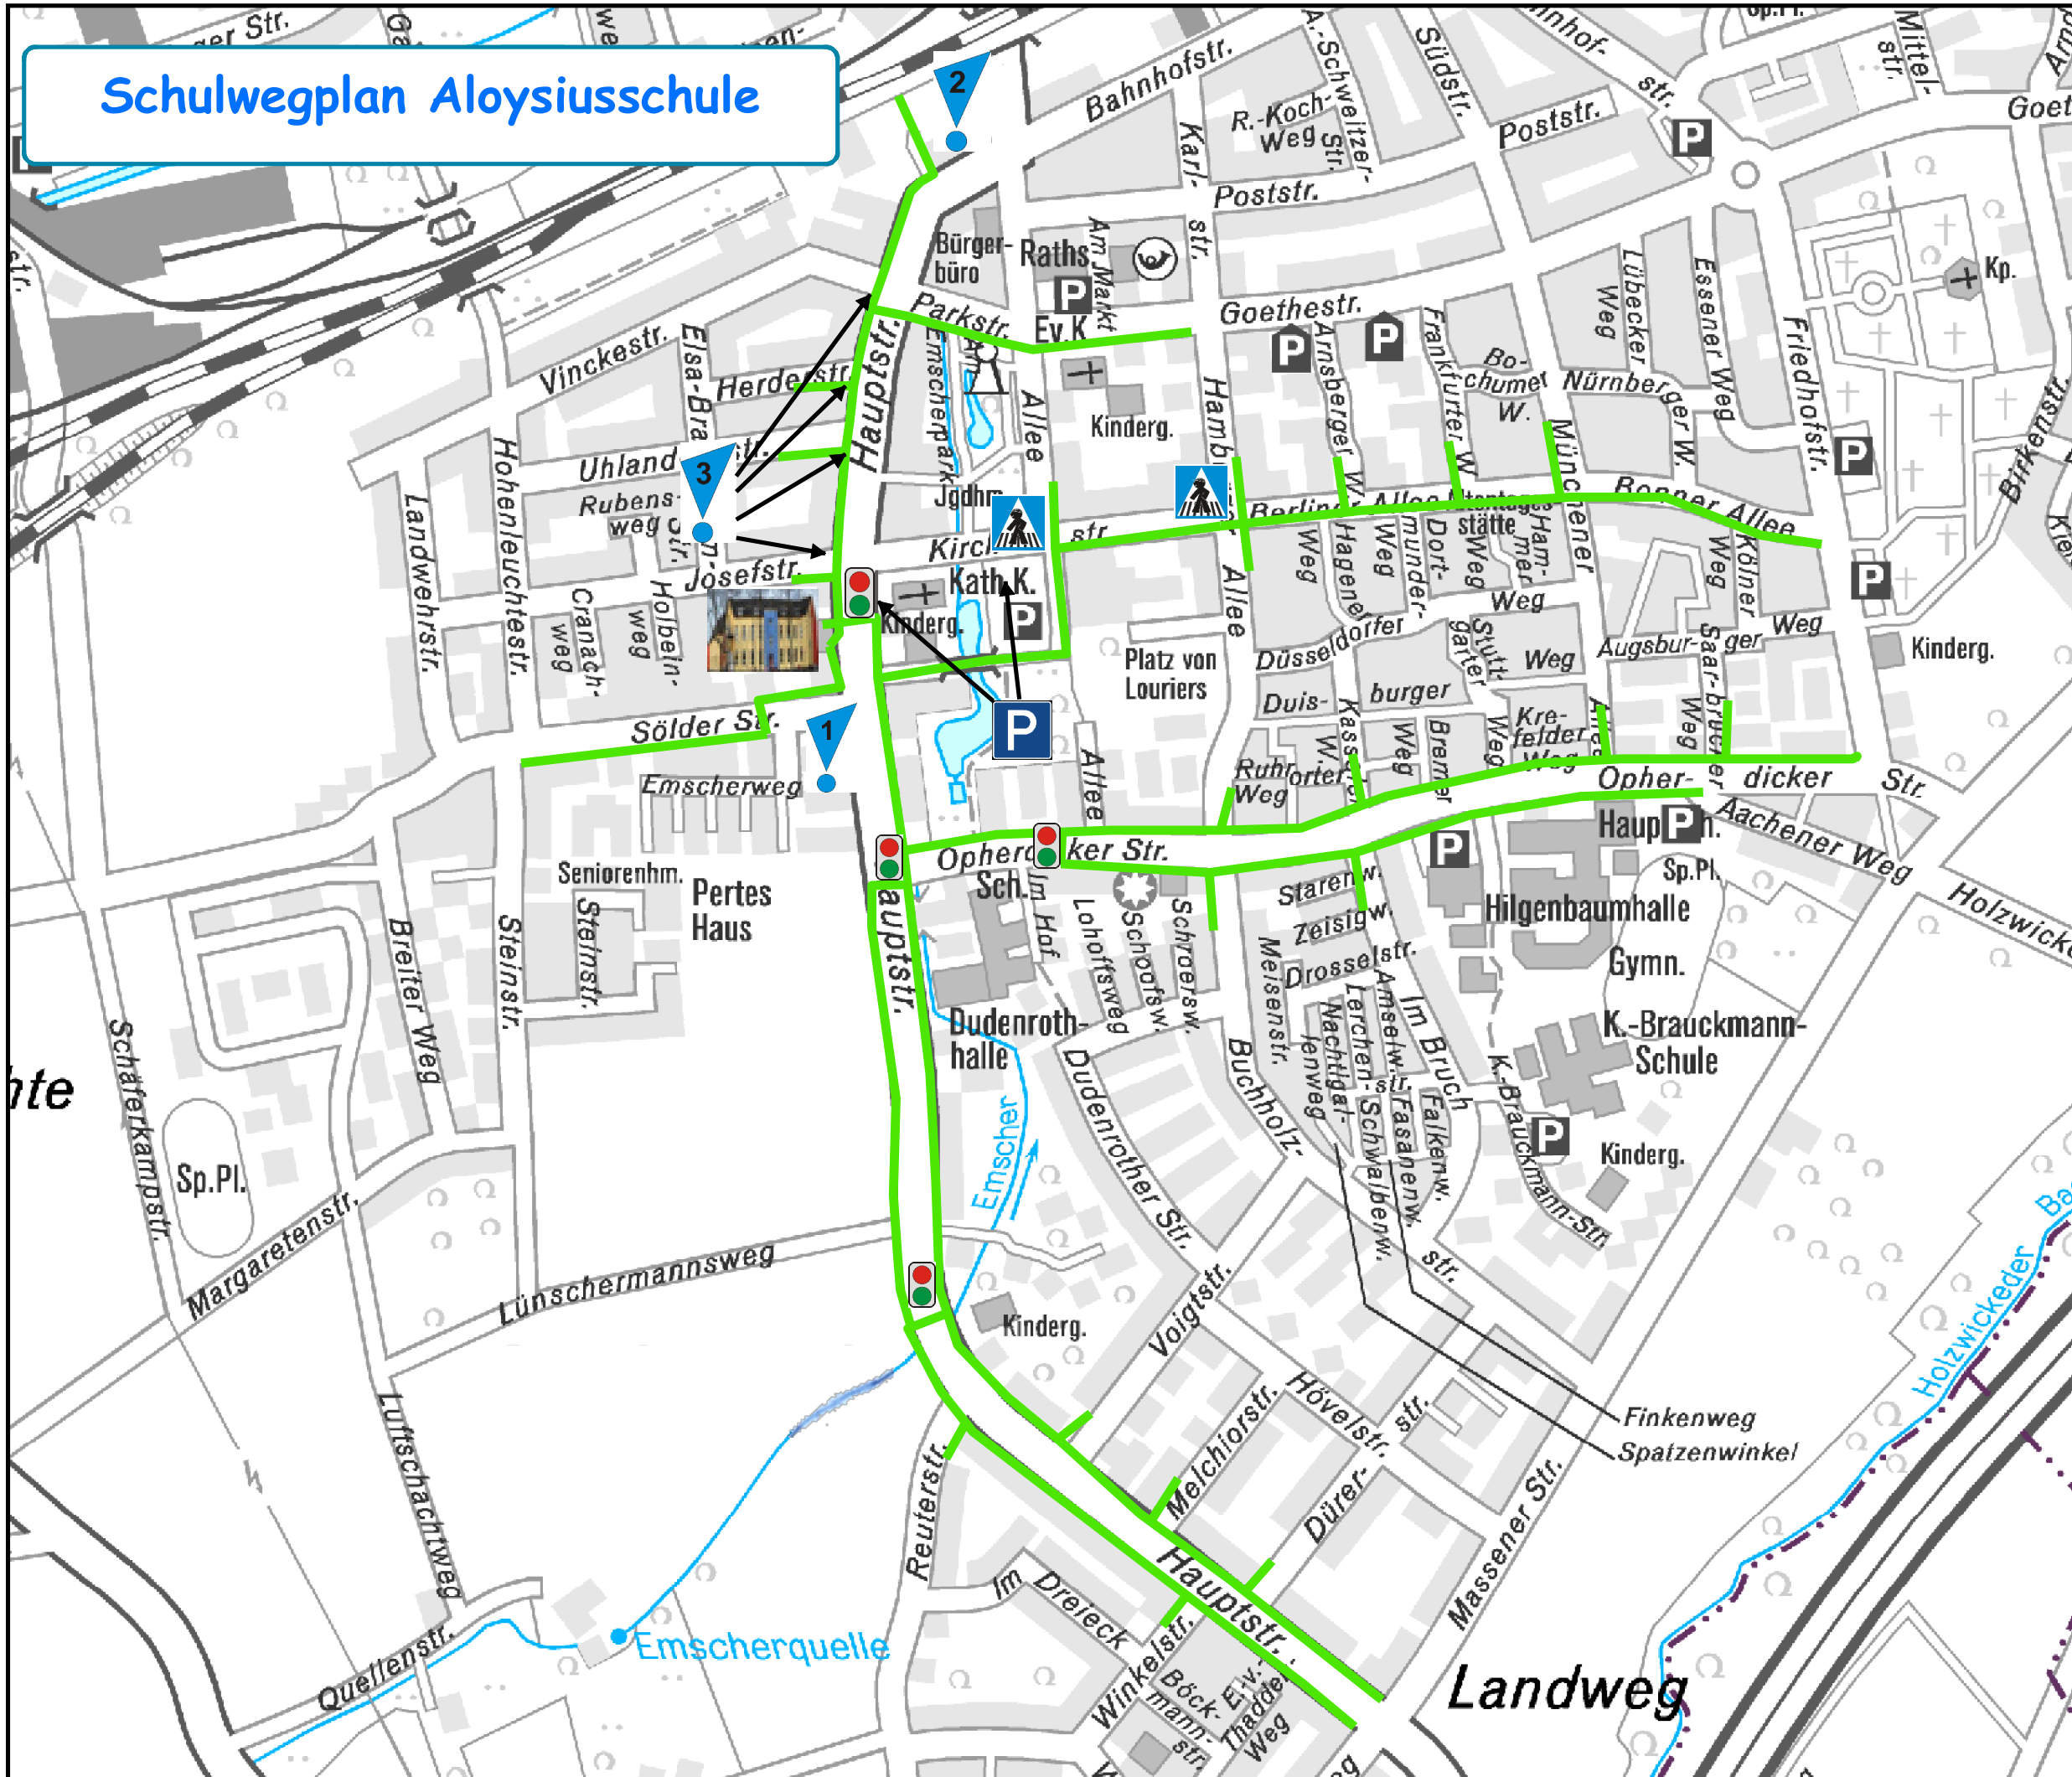

Schulwegplan Aloysiusschule

- ### Legende
-  empfohlener Schulweg
 -  meine Schule
 -  Fußgängerampel
 -  Fußgängerüberweg
 -  1 achte auf den Verkehr beim Überqueren der Sölder Straße
 -  2 Achtung Parkplatzverkehr
 -  3 achte auf den Verkehr beim Überqueren der Straßeneinmündungen
 -  P Bring- und Abholzonen, wenn du mit dem Auto gebracht oder abgeholt wirst

Aloysiusschule

Holzwickede

Schulwegplan Aloysiusschule

Hauptstraße 64, 59439 Holzwickede

Ansprechpartner:

Schulleitung

Fr. Gabi Spieker

Tel.: 02301/2458